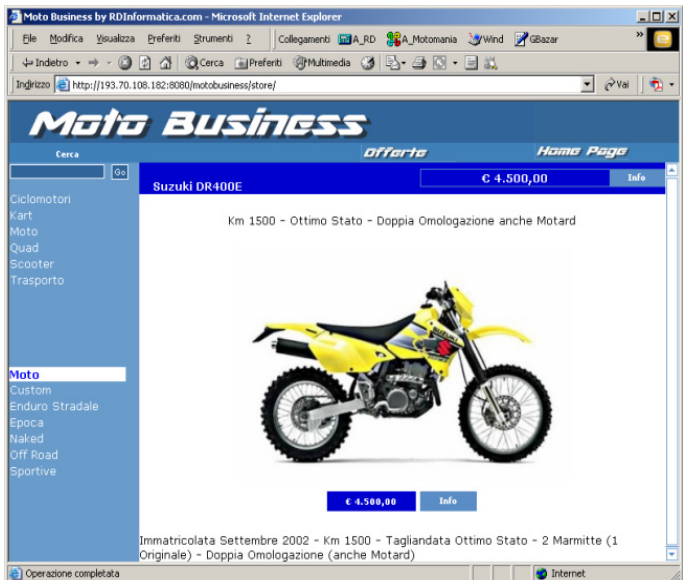

Il Web .....

Il Software genera un File che tramite procedura automatica viene trasferito sul Vs. sito internet aggiornando automaticamente tutto il Catalogo On Line

Questa è la schermata Internet di MotoBusiness

Nella pagina di benvenuto è possibile inserire : Logo, Servizi, Slogan, Informazioni, ecc.

Il colore e la Grafica sono personalizzabili

Contattaci per ulteriori informazioni o per ricevere la Demo Gratuita

**info@rdinformatica.com
Tel 0721 206238**