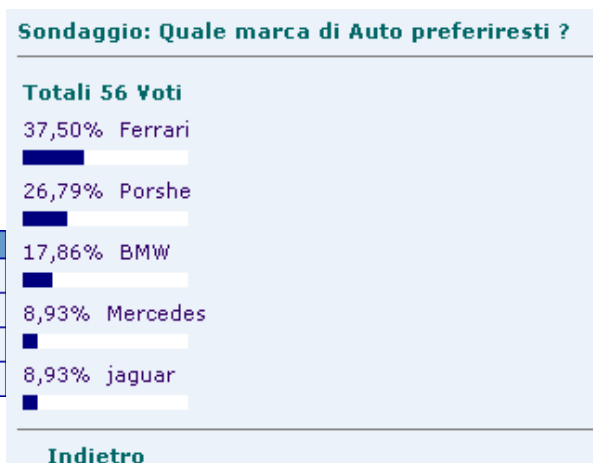

L'utente dopo aver votato o richiesta la visualizzazione accederà ai risultati:

Quale marca di Auto preferiresti ?

- Ferrari
- Porsche
- Rolce Roice
- jaguar
- bentley
- Mercedes
- BMW

[Vota-Visualizza](#)

Il doppio voto non è ammesso:

Sezione storico:
E' possibile far visualizzare agli utenti i sondaggi precedenti

Sondaggio:	Data Inizio:	Attivo:	Voti:
Con che moto correrà Biaggi nel 2006 ?	25/07/2005	✓	37
Dove preferiresti vivere ?	10/07/2005	✓	1
Quale marca di Auto preferiresti ?	02/07/2005	✓	56
Perchè non hai un' e.commerce?	20/06/2005	✗	2